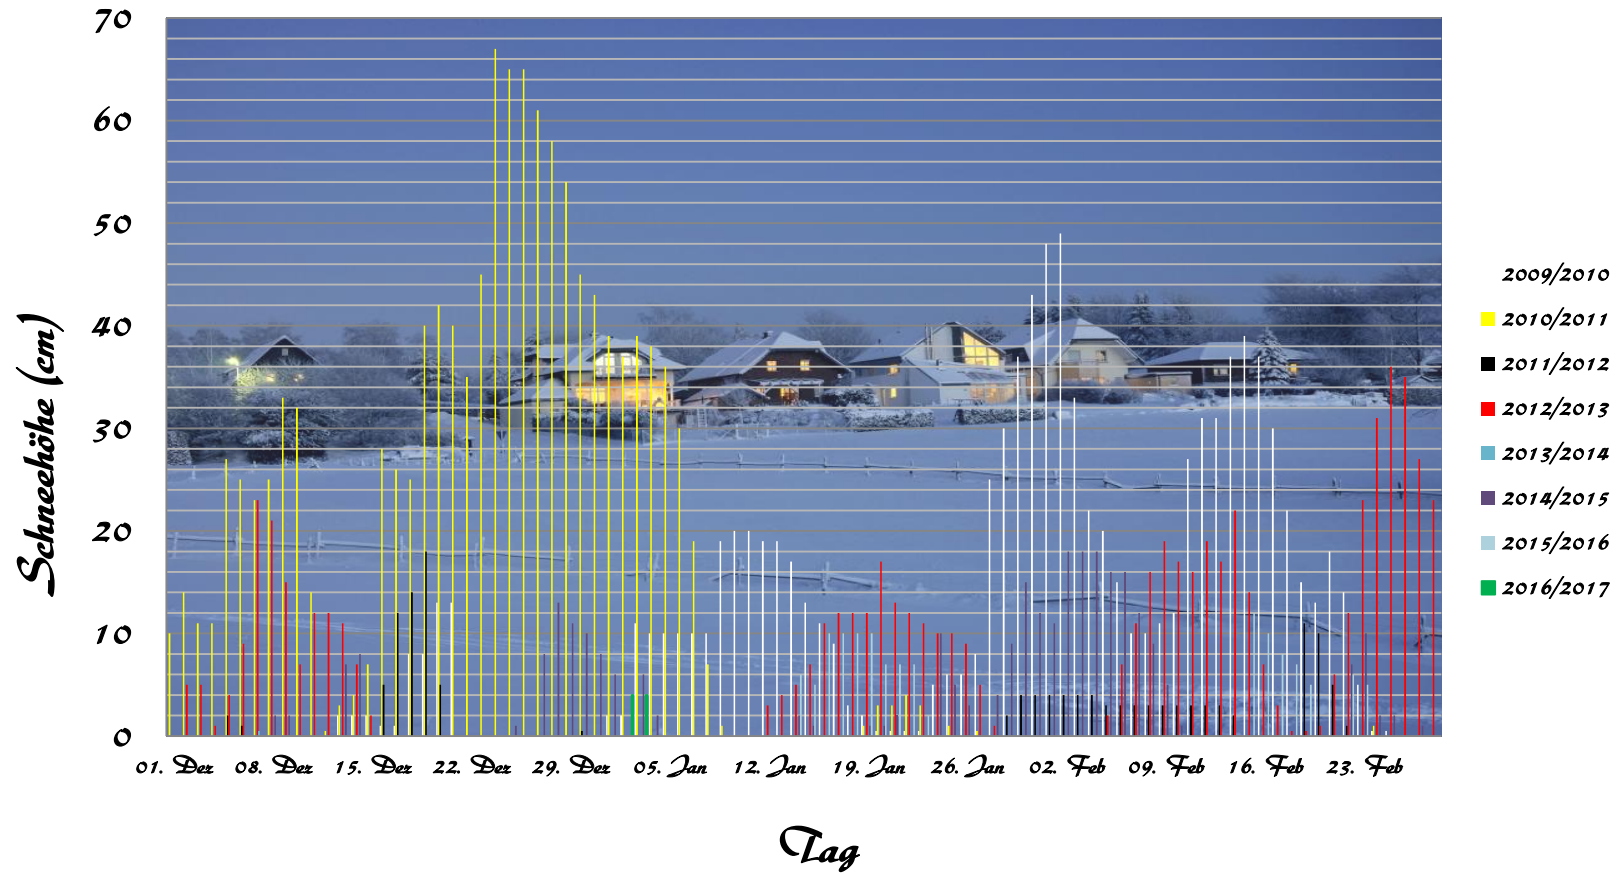

Schneehöhen in cm © Huertgenwaldwetter

	2009/2010	2010/2011	2011/2012	2012/2013	2013/2014	2014/2015	2015/2016	2016/2017
1.12	0	10	0	0	0	0	0	0
2.12	0	14	0	5	0	0	0	0
3.12	0	11	0	5	0	0	0	0
4.12	0	11	0	1	0	0	0	0
5.12	0	27	2	4	0	0	0	0
6.12	0	25	1	9	0	0	0	0
7.12	0	23	0	23	0.5	0	0	0
8.12	0	25	0	21	0	2	0	0
9.12	0	33	0	15	0	2	0	0
10.12	0	32	0	7	0	0	0	0
11.12	0	14	0	12	0	0	0	0
12.12	0	0.5	0	12	0	0	0	0
13.12	2	3	0	11	0	7	0	0
14.12	2	4	0	7	0	8	0	0
15.12	2	7	0	2	0	0	0	0
16.12	1	28	5	0	0	0	0	0
17.12	1	26	12	0	0	0	0	0
18.12	8	25	14	0	0	0	0	0
19.12	8	40	18	0	0	0	0	0
20.12	13	42	5	0	0	0	0	0
21.12	13	40	0	0	0	0	0	0
22.12	0	35	0	0	0	0	0	0
23.12	0	45	0	0	0	0	0	0
24.12	0	67	0	0	0	0	0	0
25.12	0	65	0	0	0	1	0	0
26.12	0	65	0	0	0	0	0	0
27.12	0	61	0	0	0	8	0	0
28.12	0	58	0	0	0	13	0	0
29.12	0	54	0	0	0	11	0	0
30.12	0	45	0.5	0	0	10	0	0

31.12	0	43	0	0	0	8	0	0
1.1	2	39	0	0	0	6	0	0
2.1	2	37	0	0	0	0	0	4
3.1	11	39	0	0	0	6	0	4
4.1	10	38	0	0	0	2	0	
5.1	10	36	0	0	0	0	0	
6.1	10	30	0	0	0	0	0	
7.1	10	19	0	0	0	0	0	
8.1	10	7	0	0	0	0	0	
9.1	19	1	0	0	0	0	0	
10.1	20	0	0	0	0	0	0	
11.1	20	0	0	0	0	0	0	
12.1	19	0	0	3	0	0	0	
13.1	19	0	0	4	0	0	0	
14.1	17	0	0	5	0	2	6	
15.1	13	0	0	7	0	1	5	
16.1	11	0	0	11	0	0	10	
17.1	9	0	0	12	0	0	10	
18.1	3	0	0	12	0	0	10	
19.1	2	1	0	12	0	1	10	
20.1	0.5	3	0	17	0	1	7	
21.1	0.5	3	0	13	2	0	7	
22.1	0.5	4	0	12	0	0	7	
23.1	0.5	3	0	11	0	0	2	
24.1	5	0	0	10	0	10	0	
25.1	6	1	0	10	0	5	0	
26.1	6	0	0	9	0	3	0	
27.1	8	0.5	0	5	0	0	0	
28.1	25	0	0	1	0	4	0	
29.1	30	0	2	0	0	9	0	
30.1	37	0	4	0	0	15	0	
31.1	43	0	4	0	0	12	0	
1.2	48	0	4	0	0	11	0	
2.2	49	0	4	0	0	18	0	

Schneehöhen Wetterstation Hürtgenwald-Vossenack

Schneestatistik			
Höchste Schneehöhen			Weiße Weihnachten
Wintersaison	Schneehöhe max	Datum	24., 25. oder 26.12. Schnee ??
1998/1999	47 cm	23.02.1999	nein
1999/2000	32 cm	21.11.1999	ja, am 26.12 (kurz)